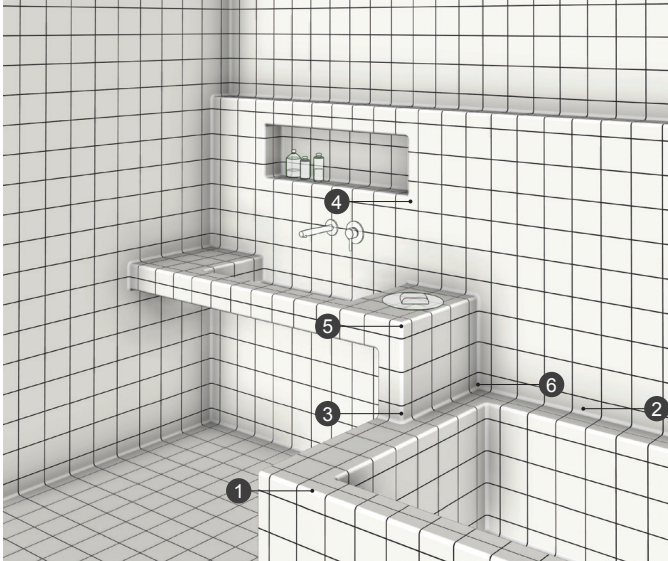

Bathroom / Banyo

miniworx | All Round Trim Parts / Tamamlayıcı Parçalar

1		External Beading Dış Profil 5x10	2		Internal Beading İç Profil 5x10
3		Down-Out Ext. Corner Alt-Dış Köşe Parçası 10x10	4		Up-In Int. Corner Üst-İç Köşe Parçası 10x10
5		Up-Out Ext. Corner Üst-Dış Köşe Parçası 5x5	6		Down-In Int. Corner Alt-İç Köşe Parçası 5x5