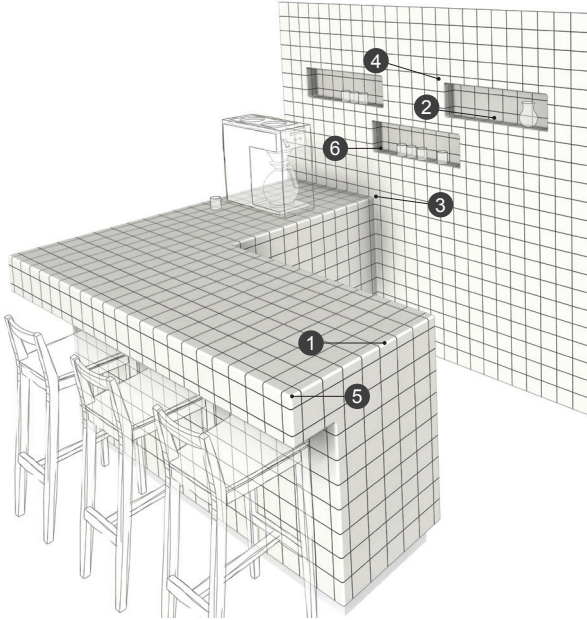

Cafe Bar / Kafe Bar

miniworx | All Round Trim Parts / Tamamlayıcı Parçalar

1		External Beading Dış Profil 5x10	2		Internal Beading İç Profil 5x10
3		Down-Out Ext. Corner Alt-Dış Köşe Parçası 10x10	4		Up-In Int. Corner Üst-İç Köşe Parçası 10x10
5		Up-Out Ext. Corner Üst-Dış Köşe Parçası 5x5	6		Down-In Int. Corner Alt-İç Köşe Parçası 5x5