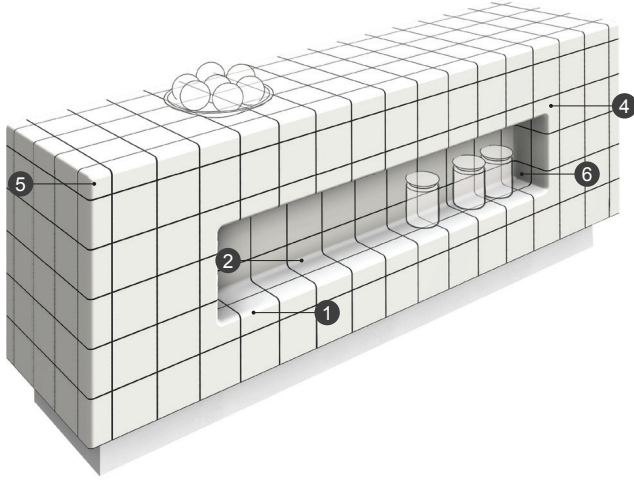

Cafe Island Bar / Kafe Ada Bar

miniworx | All Round Trim Parts / Tamamlayıcı Parçalar

1		External Beading Dış Profil 5x10	2		Internal Beading İç Profil 5x10
3		Down-Out Ext. Corner Alt-Dış Köşe Parçası 10x10	4		Up-In Int. Corner Üst-İç Köşe Parçası 10x10
5		Up-Out Ext. Corner Üst-Dış Köşe Parçası 5x5	6		Down-In Int. Corner Alt-İç Köşe Parçası 5x5