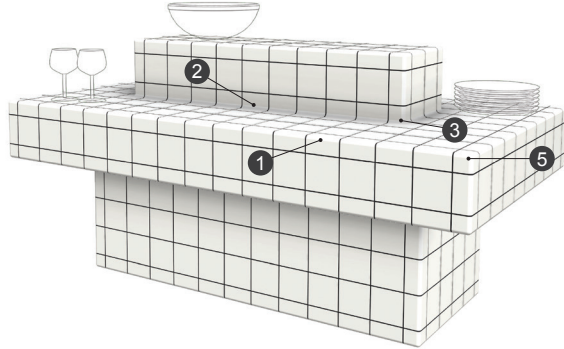

Cocktail Bar / Kokteyl Bar

miniworx | All Round Trim Parts / Tamamlayıcı Parçalar

1		External Beading Dış Profil 5x10	2		Internal Beading İç Profil 5x10
3		Down-Out Ext. Corner Alt-Dış Köşe Parçası 10x10	4		Up-In Int. Corner Üst-İç Köşe Parçası 10x10
5		Up-Out Ext. Corner Üst-Dış Köşe Parçası 5x5	6		Down-In Int. Corner Alt-İç Köşe Parçası 5x5