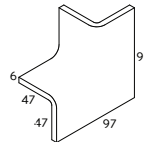

Public Restrooms / Kamusal Tuvaletler

miniworx | All Round Trim Parts / Tamamlayıcı Parçalar

- | | | | | | |
|---|---|--|---|---|--|
| 1 |  | External Beading
Dış Profil
5x10 | 2 |  | Internal Beading
İç Profil
5x10 |
| 3 |  | Down-Out Ext. Corner
Alt-Dış Köşe Parçası
10x10 | 4 |  | Up-In Int. Corner
Üst-İç Köşe Parçası
10x10 |
| 5 |  | Up-Out Ext. Corner
Üst-Dış Köşe Parçası
5x5 | 6 |  | Down-In Int. Corner
Alt-İç Köşe Parçası
5x5 |

miniworx | All Round

Trim Parts / Tamamlayıcı Parçalar

All Round

External Beading

Dış Profil
M 5 x 10 cm / 2" x 4"
6mm
Glossy / Parlak

Internal Beading

İç Profil
M 5 x 10 cm / 2" x 4"
6mm
Glossy / Parlak

Down-Out Ext. Corner

Alt-Dış Köşe Parçası
M 10 x 10 cm / 4" x 4"
6mm
Glossy / Parlak

Up-In Int. Corner

Üst-İç Köşe Parçası
M 10 x 10 cm / 4" x 4"
6mm
Glossy / Parlak

Up-Out Ext. Corner

Üst-Dış Köşe Parçası
M 5 x 5 cm / 2" x 2"
6mm
Glossy / Parlak

Down-In Int. Corner

Alt-İç Köşe Parçası
M 5 x 5 cm / 2" x 2"
6mm
Glossy / Parlak

Colour / Renk

White / Beyaz

K94955700001VTEO

K94955300001VTEO

K94956100001VTEO

K94956500001VTEO