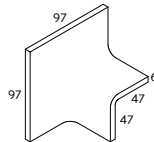

Public Restrooms / Kamusal Tuvaletler

miniworx | All Round Trim Parts / Tamamlayıcı Parçalar

- | | | | | | |
|---|---|--|---|---|--|
| 1 |  | External Beading
Dış Profil
5x10 | 2 |  | Internal Beading
İç Profil
5x10 |
| 3 |  | Down-Out Ext. Corner
Alt-Dış Köşe Parçası
10x10 | 4 |  | Up-In Int. Corner
Üst-İç Köşe Parçası
10x10 |
| 5 |  | Up-Out Ext. Corner
Üst-Dış Köşe Parçası
5x5 | 6 |  | Down-In Int. Corner
Alt-İç Köşe Parçası
5x5 |

miniworx | All Round

Trim Parts / Tamamlayıcı Parçalar

All Round

External Beading

Dış Profil
M 5 x 10 cm / 2" x 4"
6mm
Glossy / Parlak

Internal Beading

İç Profil
M 5 x 10 cm / 2" x 4"
6mm
Glossy / Parlak

Down-Out Ext. Corner

Alt-Dış Köşe Parçası
M 10 x 10 cm / 4" x 4"
6mm
Glossy / Parlak

Up-In Int. Corner

Üst-İç Köşe Parçası
M 10 x 10 cm / 4" x 4"
6mm
Glossy / Parlak

Up-Out Ext. Corner

Üst-Dış Köşe Parçası
M 5 x 5 cm / 2" x 2"
6mm
Glossy / Parlak

Down-In Int. Corner

Alt-İç Köşe Parçası
M 5 x 5 cm / 2" x 2"
6mm
Glossy / Parlak

Colour / Renk

White / Beyaz

K94955700001VTEO

K94955300001VTEO

K94956100001VTEO

K94956500001VTEO